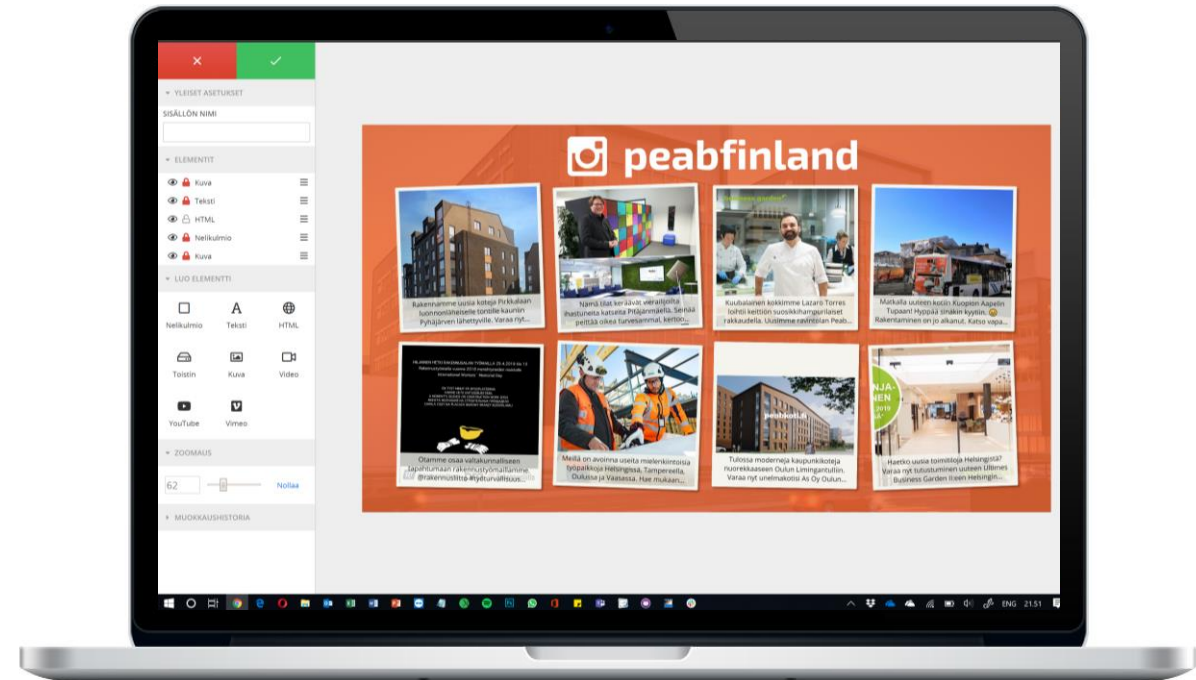

iDiD - JÄRJESTELMÄ

- Nykyaikainen web-pohjainen info- ja kosketusnäyttöjen sisällönhallintajärjestelmä (SaaS, SSo)
- Kehitystyö vuodesta 2006
- Verkkopohjaista, tehokasta ja nopeaa
- Kohdennettua ja hallittua viestintää
- Reaaliaikainen päivitys
- Monipuoliset sisältöajastukset

Motto: "20-minuutissa pitää osata järjestelmää käyttää"