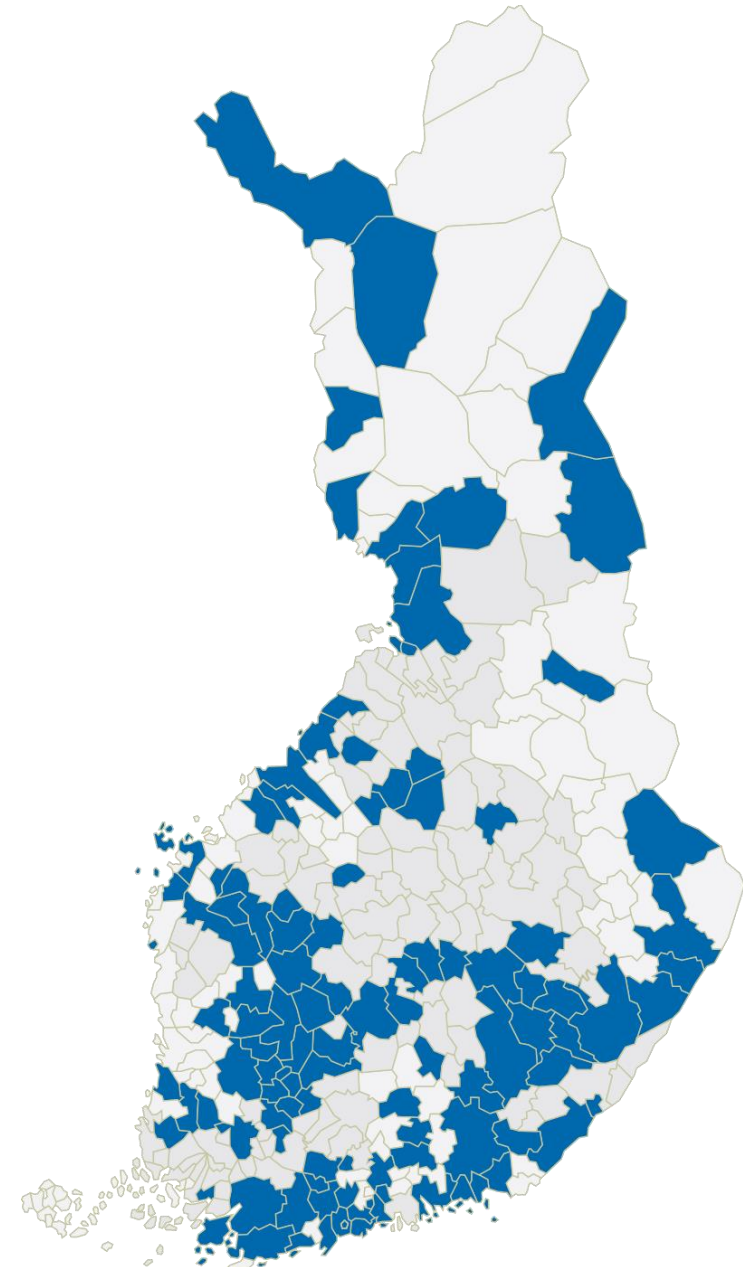

KUNTA- JA OPPILAITOSSEKTORI

- Yli 100 kunta-asiakasta
- Oppilaitokset
  - Yliopistot
    - Mm. Hanken, Oulun yliopisto
  - Toinen aste
    - Mm. Tredu, Omnia, Kpedu, Sedu, SamiEdu
- Kuntien liikelaitokset
- Matkakeskukset, uimahallit, ...
- Integraatiot
  - Mm. Wilma, Peppi, Timmi
  - AD Azure / O365