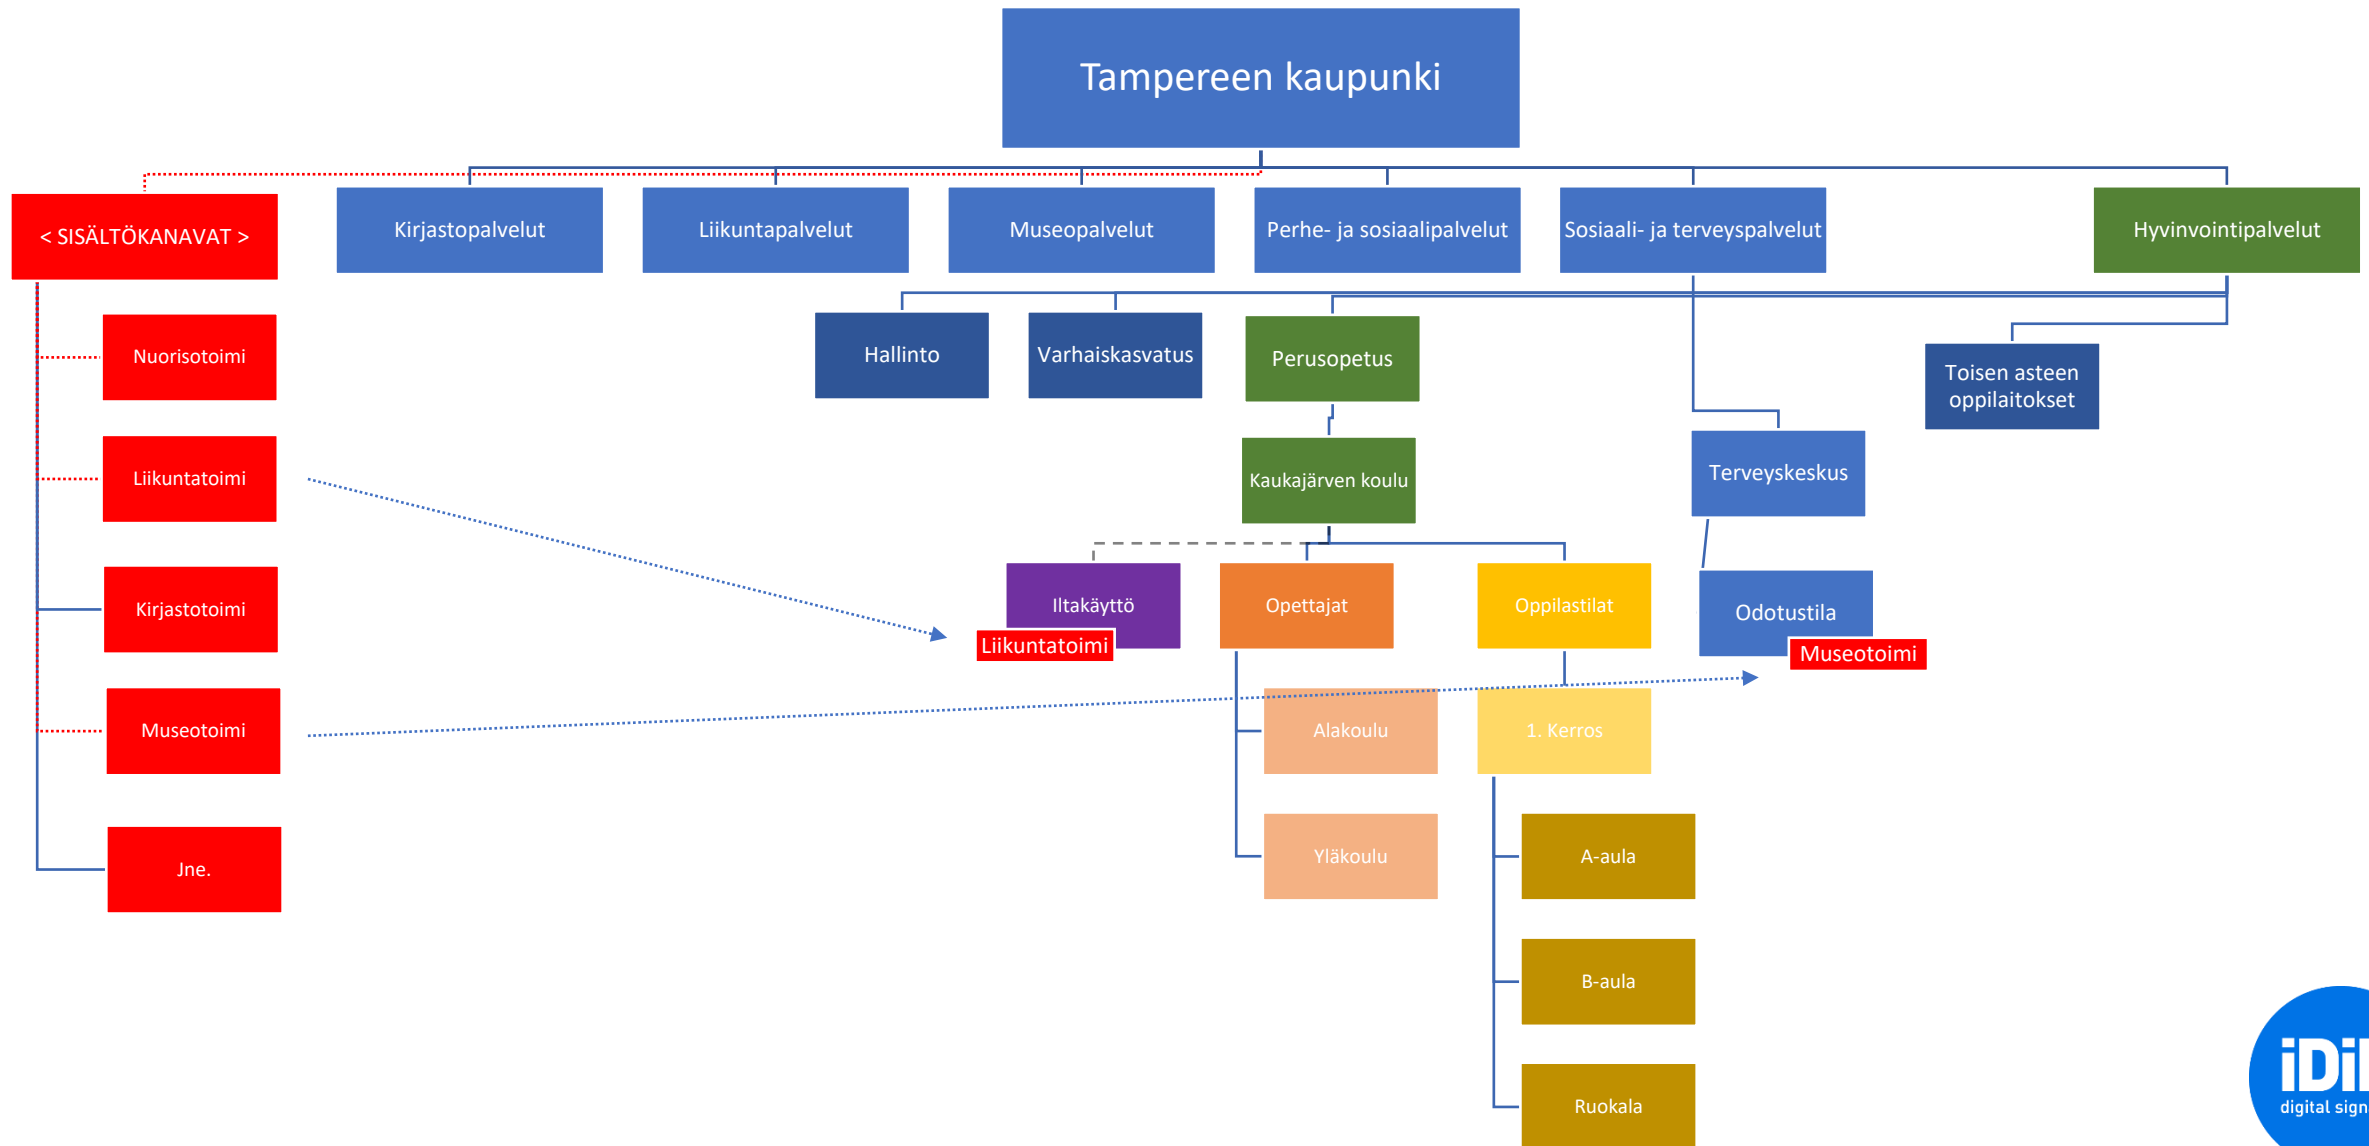

HIERARKKINEN JULKAISU