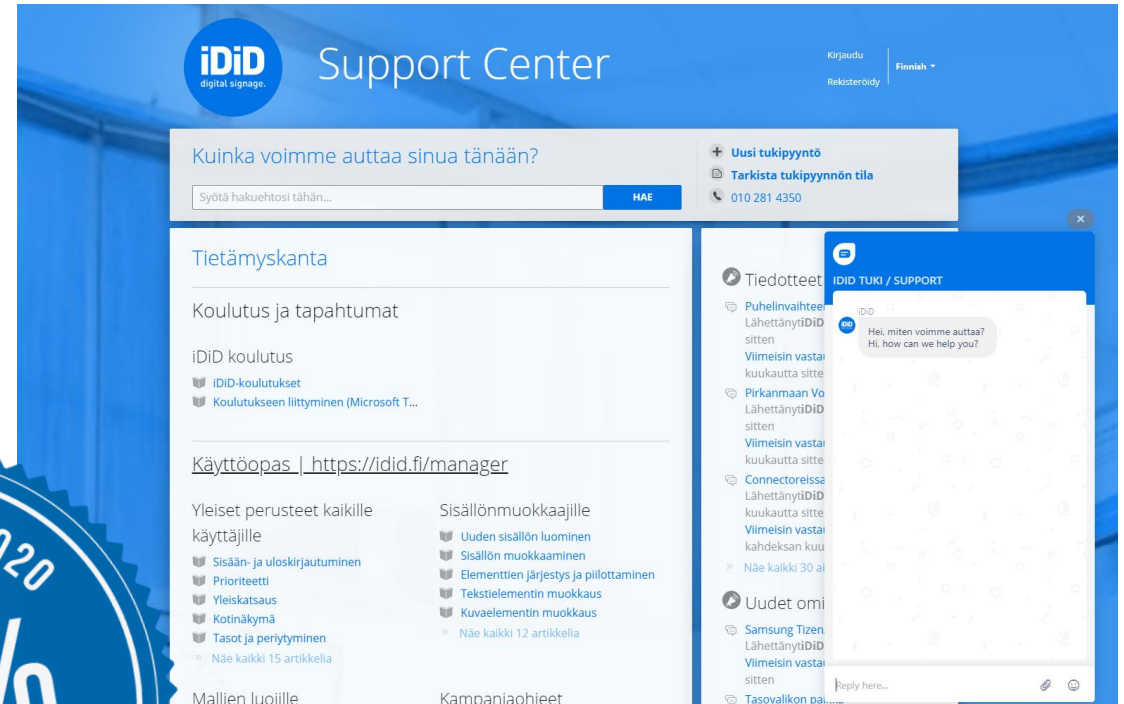

TUKI JA VALVONTA

Tukisivusto support.idid.fi

- Tukipyynnöt
- Käyttövinkit
- Best Practices
- TukiChat

Tukinumero 010 281 4350

Koulutus

Toistinten monitorointi