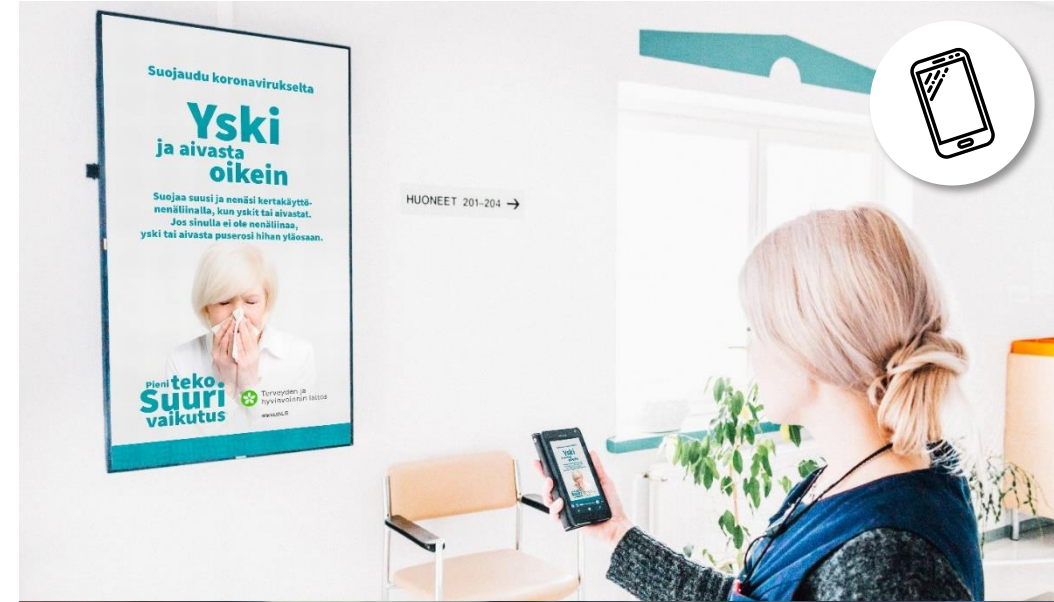

Näppärä tapa viestittää etänä oleville ihmisille

- Toimii mobiililaitteen selaimella
- Myös Teams-yhteensopiva sisäiseen viestintään
- Viestintää sidosryhmille