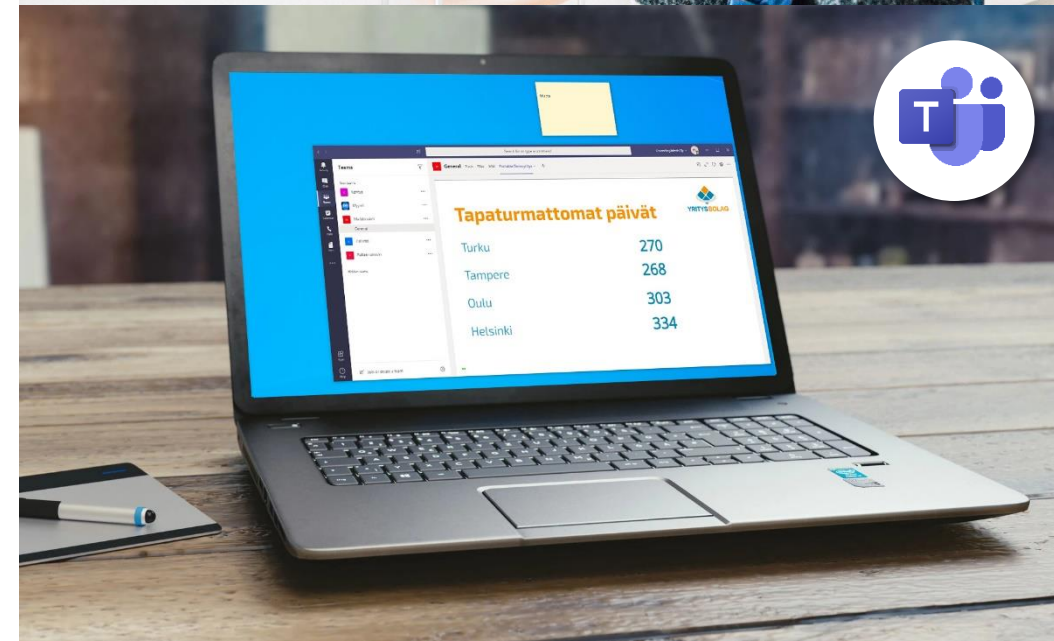

Näppärä tapa viestittää etänä oleville ihmisille

- Toimii mobiililaitteen selaimella
- Myös Teams-yhteensopiva sisäiseen viestintään
- Viestintää sidosryhmille